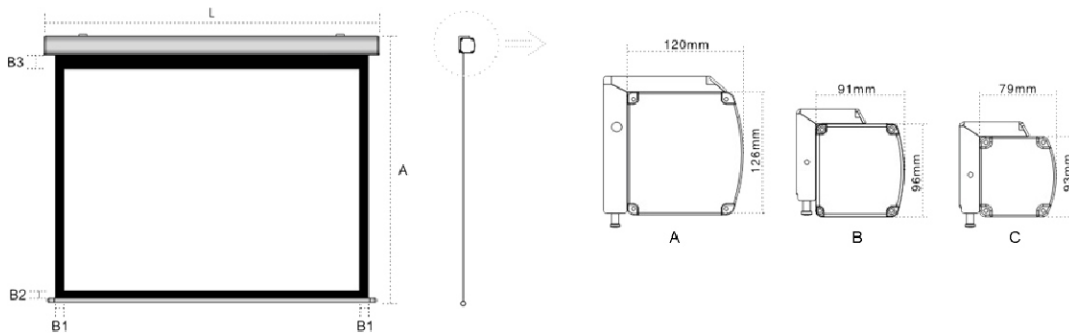

Specyfikacja

Format	Model	Specification (inch)	Viewing Area WxH (mm)	L (mm)	A (mm)	B1 (mm)	B2 (mm)	B3 (mm)	Package LxHxW (mm)	Net/ Gross Weight (kg)	Pokrywa boczna
4:3	FA-MR84	84	1710 x 1280	2034	1503	50	50	80	2354x145x150	10.5/11.5	B
	FA-MR100	100	2030 x 1520	2354	1743	50	50	80	2674x145x150	12.0/13.2	B
	FA-MR120	120	2400 x 1800	2724	2023	50	50	80	3044x145x150	13.5/17.3	B
16:9	FA-MR80W	80	1770 x 996	2050	1939	28	50	800	2370x145x150	10.4/13.0	B
	FA-MR92W	92	2030 x 1145	2354	1938	50	50	650	2674x145x150	11.8/14.3	B
	FA-MR100W	100	2214 x 1245	2538	1938	50	50	550	2858x145x150	13.0/16.0	B
	FA-MR106W	106	2340 x 1320	2658	1963	47	50	500	2978x145x150	13.3/16.5	B

UWAGA:

W związku ze stałym doskonaleniem produktu, niektóre parametry mogą się zmienić bez uprzedniej zapowiedzi.

Instalacja

Nowoczesny system niezależnego montażu.

Silnik

Silniki typu "tubular motor" zapewniają szybkie rozwijanie przy jednoczesnej cichej pracy.

Standardowe wyposażenie: